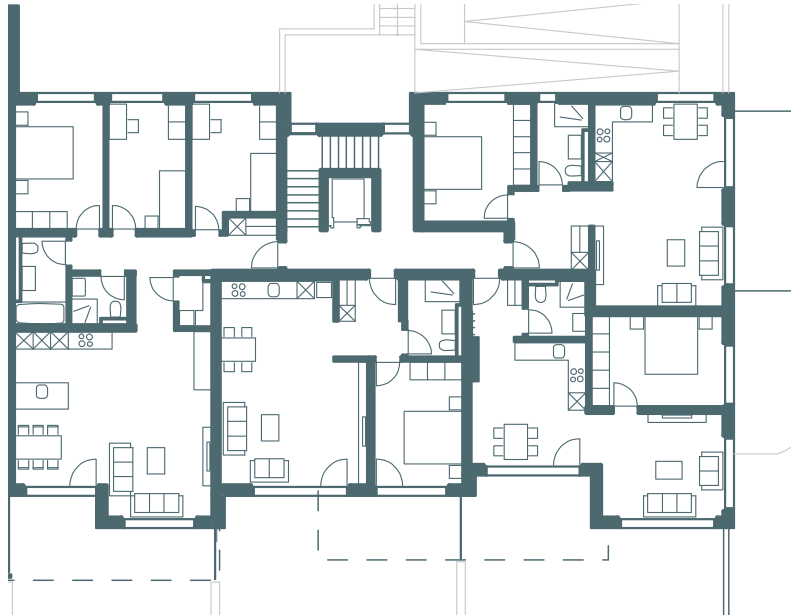

# ERDGESCHOSS

**C 0.01 EG West**  
**4 1/2 Zi. Wohnung**

NGF: 99.59 m<sup>2</sup>  
 BGF: 118.30 m<sup>2</sup>  
 Terrasse: 31.48 m<sup>2</sup>

**C 0.02 EG Mitte West**  
**2 1/2 Zi. Wohnung**

NGF: 56.57 m<sup>2</sup>  
 BGF: 65.40 m<sup>2</sup>  
 Terrasse: 42.59 m<sup>2</sup>

**C 0.03 EG Mitte Ost**  
**2 1/2 Zi. Wohnung**

NGF: 54.45 m<sup>2</sup>  
 BGF: 65.50 m<sup>2</sup>  
 Terrasse: 43.66 m<sup>2</sup>

**C 0.04 EG Ost**  
**2 1/2 Zi. Wohnung**

NGF: 57.38 m<sup>2</sup>  
 BGF: 68.50 m<sup>2</sup>  
 Terrasse: 13.50 m<sup>2</sup>