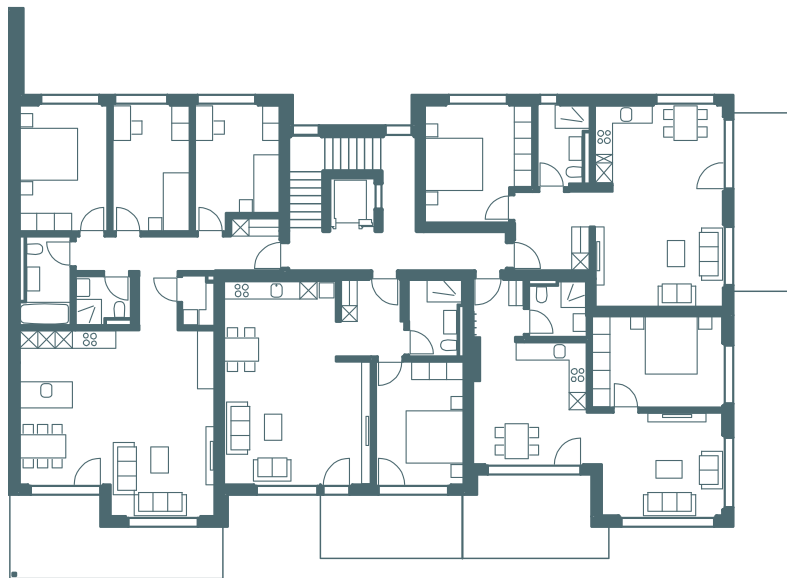

1. BIS 5. OBERGESCHOSS

C 1.01 – C 5.01

1. – 5. OG West

4 1/2 Zi. Wohnung

NGF: 99.59 m²

BGF: 118.30 m²

Balkon: 16.60 m²

C 1.02 – C 5.02

1. – 5. OG Mitte West

2 1/2 Zi. Wohnung

NGF: 56.57 m²

BGF: 65.40 m²

Balkon: 10.80 m²

C 1.03 – C 5.03

1. – 5. OG Mitte Ost

2 1/2 Zi. Wohnung

NGF: 54.45 m²

BGF: 65.50 m²

Balkon: 13.20 m²

C 1.04 – C 5.04

1. – 5. OG Ost

2 1/2 Zi. Wohnung

NGF: 57.38 m²

BGF: 68.50 m²

Balkon: 13.50 m²