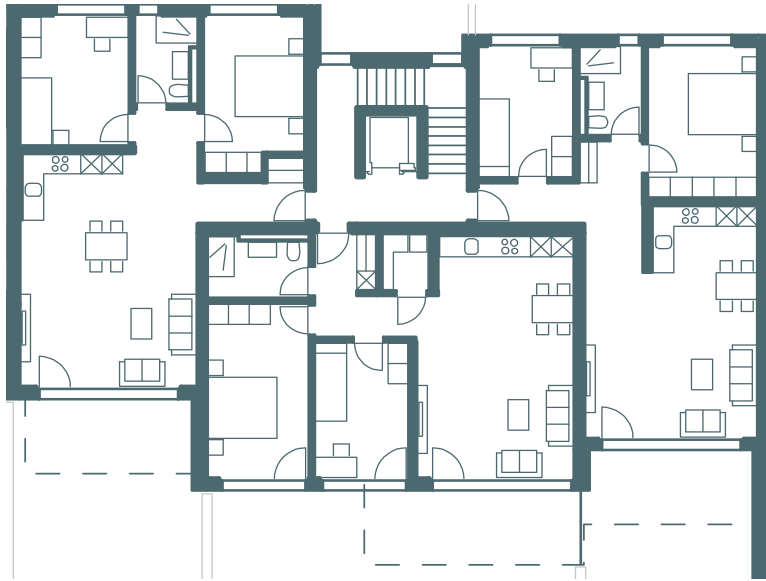

ERDGESCHOSS

B 0.01 EG West

3 1/2 Zi. Wohnung

NGF: 72.09 m²

BGF: 85.00 m²

Terrasse: 38.26 m²

B 0.02 EG Mitte

3 1/2 Zi. Wohnung

NGF: 72.64 m²

BGF: 85.20 m²

Terrasse: 43.02 m²

B 0.03 EG Ost

3 1/2 Zi. Wohnung

NGF: 70.80 m²

BGF: 83.70 m²

Terrasse: 48.01 m²