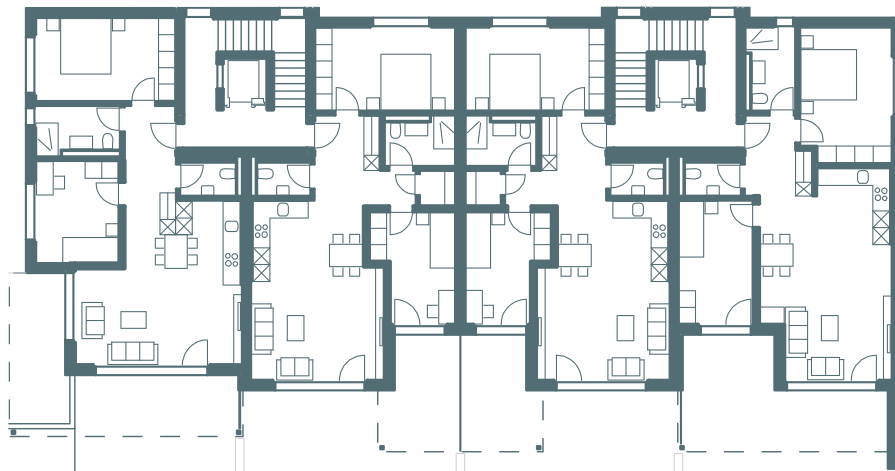

ERDGESCHOSS

A 0.01 EG West

3 1/2 Zi. Wohnung

NGF: 71.12 m²

BGF: 86.30 m²

Terrasse: 26.80 m²

A 0.02 EG Mitte West

3 1/2 Zi. Wohnung

NGF: 72.92 m²

BGF: 86.60 m²

Terrasse: 36.30 m²

A 0.03 EG Mitte Ost

3 1/2 Zi. Wohnung

NGF: 72.92 m²

BGF: 87.00 m²

Terrasse: 36.30 m²

A 0.04 EG Ost

3 1/2 Zi. Wohnung

NGF: 74.23 m²

BGF: 89.00 m²

Terrasse: 76.62 m²