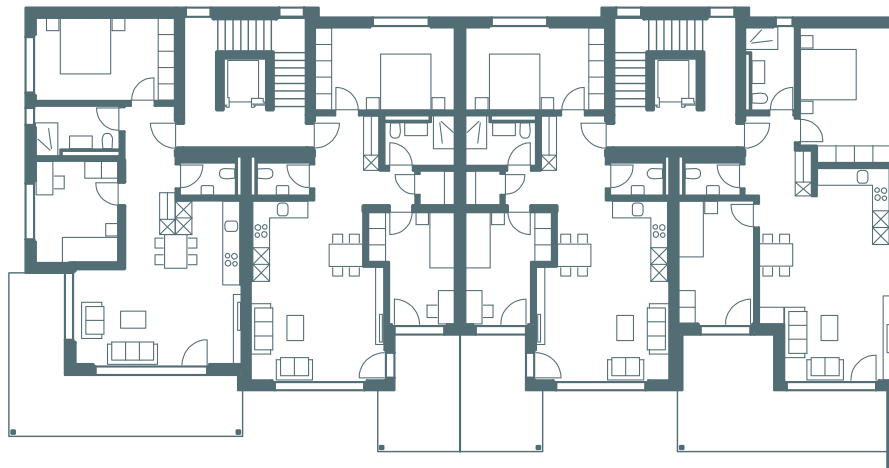

1. BIS 4. OBERGESCHOSS

A 1.01 – A 4.01

1. – 4. OG West

3 1/2 Zi. Wohnung

NGF: 71.12 m²

BGF: 86.30 m²

Balkon: 25.60 m²

A 1.02 – A 4.02

1. – 4. OG Mitte West

3 1/2 Zi. Wohnung

NGF: 72.92 m²

BGF: 86.60 m²

Balkon: 11.20 m²

A 1.03 – A 4.03

1. – 4. OG Mitte Ost

3 1/2 Zi. Wohnung

NGF: 72.92 m²

BGF: 87.00 m²

Balkon: 11.20 m²

A 1.04 – A 4.04

1. – 4. OG Ost

3 1/2 Zi. Wohnung

NGF: 74.23 m²

BGF: 89.00 m²

Balkon: 23.10 m²