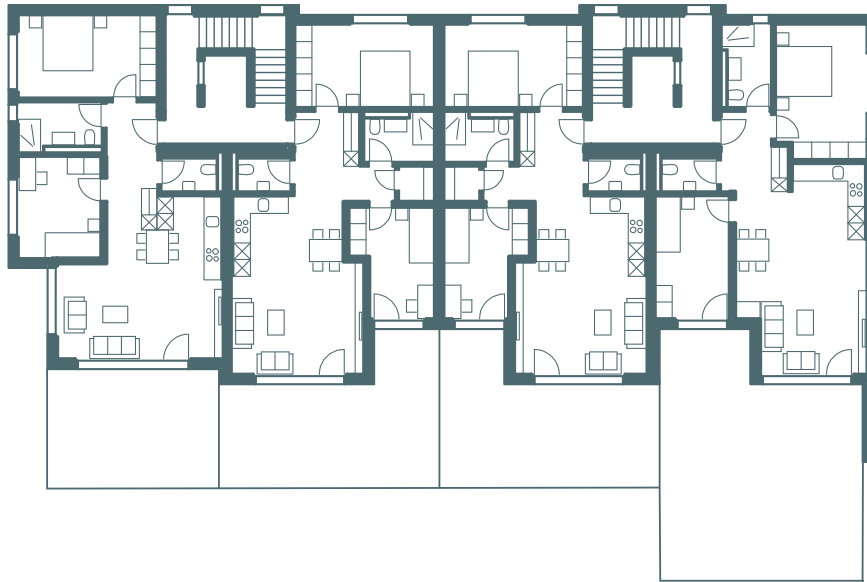

ERDGESCHOSS

A 0.01 EG West

3 1/2 Zi. Wohnung

NGF: 71.12 m²

BGF: 86.30 m²

Terrasse: 26.48 m²

A 0.02 EG Mitte West

3 1/2 Zi. Wohnung

NGF: 72.92 m²

BGF: 86.60 m²

Terrasse: 36.30 m²

A 0.03 EG Mitte Ost

3 1/2 Zi. Wohnung

NGF: 72.92 m²

BGF: 87.00 m²

Terrasse: 36.30 m²