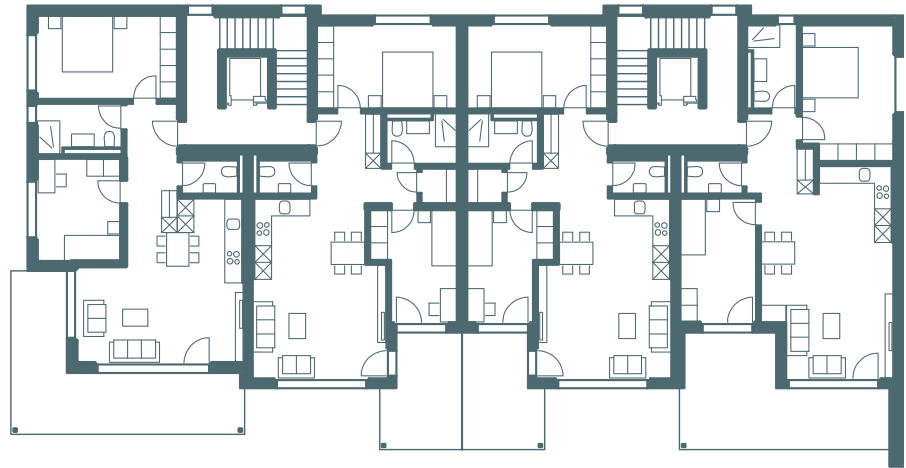

1. BIS 4. OBERGESCHOSS

A 1.01 – A 4.01

1. – 4. OG West

3 1/2 Zi. Wohnung

NGF: 71.28 m²

BGF: 86.30 m²

Balkon: 25.60 m²

A 1.02 – A 4.02

1. – 4. OG Mitte West

3 1/2 Zi. Wohnung

NGF: 72.02 m²

BGF: 86.60 m²

Balkon: 11.20 m²

A 1.03 – A 4.03

1. – 4. OG Mitte Ost

3 1/2 Zi. Wohnung

NGF: 73.18 m²

BGF: 87.00 m²

Balkon: 11.20 m²

A 1.04 – A 4.04

1. – 4. OG Ost

3 1/2 Zi. Wohnung

NGF: 74.42 m²

BGF: 89.00 m²

Balkon: 23.10 m²